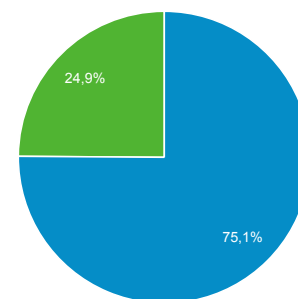

Odbiorcy ogółem

Wszyscy użytkownicy
100,00% Użytkownicy

1 sty 2019 - 31 sty 2019

Ogółem

Użytkownicy

Użytkownicy
146 649

Nowi użytkownicy
117 058

Sesje
187 106

Sesje na użytkownika
1,28

Odsłony
226 426

Strony/sesja
1,21

Śr. czas trwania sesji
00:00:52

Współczynnik odrzuceń
85,40%

New Visitor Returning Visitor

Język	Użytkownicy	% Użytkownicy
1. pl-pl	117 245	80,19%
2. pl	16 117	11,02%
3. en-us	4 437	3,03%
4. en-gb	3 217	2,20%
5. de-de	1 569	1,07%
6. it-it	328	0,22%
7. en-ca	316	0,22%
8. fr-fr	202	0,14%
9. sv-se	202	0,14%
10. en-ie	187	0,13%