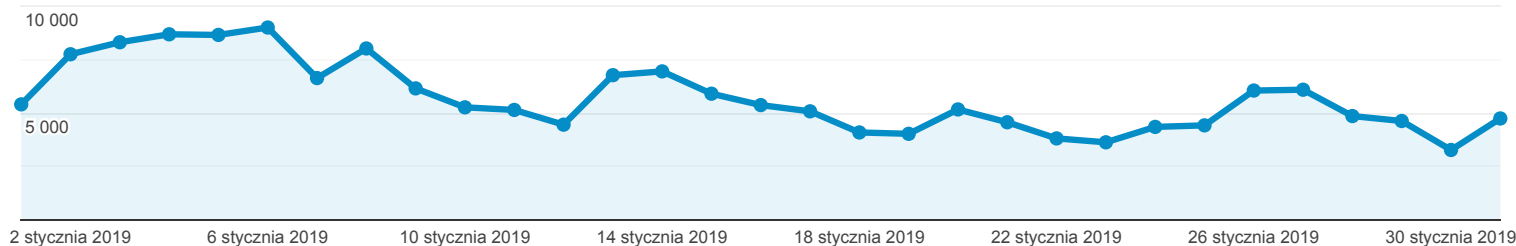

Odbiorcy ogółem

Wszyscy użytkownicy
100,00% Użytkownicy

1 sty 2019 - 31 sty 2019

Ogółem

Użytkownicy

Użytkownicy
146 649

Nowi użytkownicy
117 058

Sesje
187 106

Sesje na użytkownika
1,28

Odsłony
226 426

Strony/sesja
1,21

Śr. czas trwania sesji
00:00:52

Współczynnik odrzuceń
85,40%

New Visitor Returning Visitor

Język	Użytkownicy	% Użytkownicy
1. pl-pl	117 245	80,19%
2. pl	16 117	11,02%
3. en-us	4 437	3,03%
4. en-gb	3 217	2,20%
5. de-de	1 569	1,07%
6. it-it	328	0,22%
7. en-ca	316	0,22%
8. fr-fr	202	0,14%
9. sv-se	202	0,14%
10. en-ie	187	0,13%