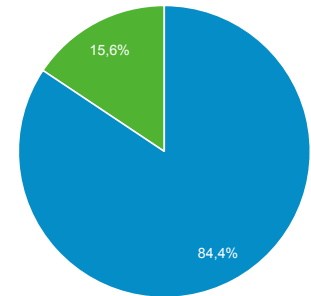

18 048

Sesje

24 244

Sesje na użytkownika

1,26

Odsłony

30 665

Strony / sesja

1,26

Śr. czas trwania sesji

00:00:57

Współczynnik odrzuceń

77,55%

New Visitor Returning Visitor

Język

Użytkownicy % Użytkownicy

Język	Użytkownicy	% Użytkownicy
1. pl-pl	13 901	71,91%
2. pl	3 688	19,08%
3. en-us	805	4,16%
4. en-gb	365	1,89%
5. de-de	167	0,86%
6. de	38	0,20%
7. it-it	30	0,16%
8. en-ca	26	0,13%
9. en	23	0,12%
10. fr-fr	22	0,11%