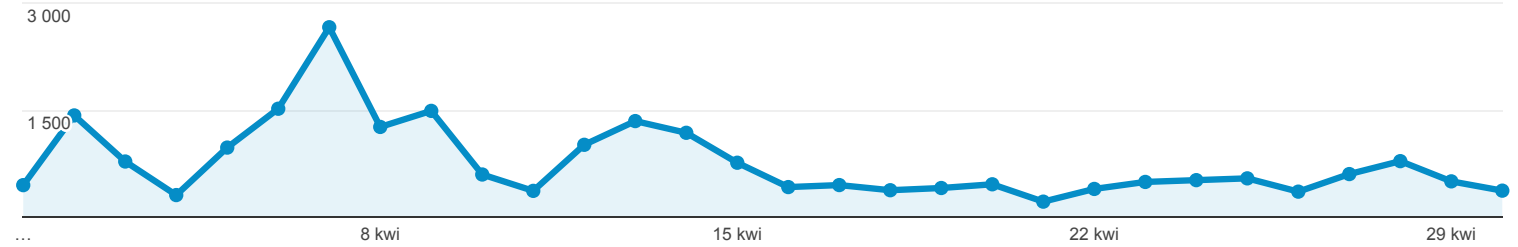

## Odbiorcy ogółem

Wszyscy użytkownicy  
100,00% Użytkownicy

1 kwi 2018 - 30 kwi 2018

Ogółem

Użytkownicy

Użytkownicy

19 292

Nowi użytkownicy

18 048

Sesje

24 244

Sesje na użytkownika

1,26

Odsłony

30 665

Strony / sesja

1,26

Śr. czas trwania sesji

00:00:57

Współczynnik odrzuceń

77,55%

New Visitor Returning Visitor

Język

Użytkownicy % Użytkownicy