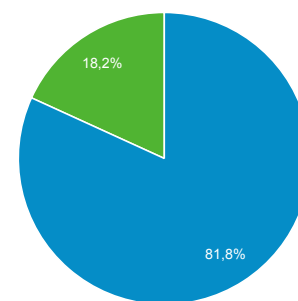

Odbiorcy ogółem

Wszyscy użytkownicy
100,00% Użytkownicy

1 maj 2018 - 31 maj 2018

Ogółem

Użytkownicy

Użytkownicy
27 037

Nowi użytkownicy
24 110

Sesje
33 948

Sesje na użytkownika
1,26

Odsłony
41 271

Strony / sesja
1,22

Śr. czas trwania sesji
00:00:47

Współczynnik odrzuceń
86,61%

New Visitor Returning Visitor

Język	Użytkownicy	% Użytkownicy
1. pl-pl	20 466	75,45%
2. pl	4 392	16,19%
3. en-us	966	3,56%
4. en-gb	514	1,89%
5. de-de	222	0,82%
6. de	52	0,19%
7. it-it	43	0,16%
8. en-ca	37	0,14%
9. fr-fr	37	0,14%
10. pl-gb	31	0,11%