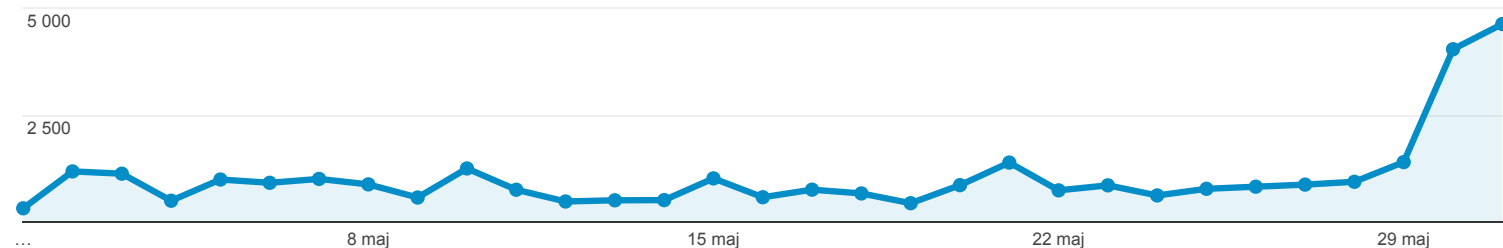

Odbiorcy ogółem

Wszyscy użytkownicy
100,00% Użytkownicy

1 maj 2018 - 31 maj 2018

Ogółem

Użytkownicy

Użytkownicy
27 037

Nowi użytkownicy
24 110

Sesje
33 948

Sesje na użytkownika
1,26

Odsłony
41 271

Strony / sesja
1,22

Śr. czas trwania sesji
00:00:47

Współczynnik odrzuceń
86,61%

New Visitor Returning Visitor

Język	Użytkownicy	% Użytkownicy
1. pl-pl	20 466	75,45%
2. pl	4 392	16,19%
3. en-us	966	3,56%
4. en-gb	514	1,89%
5. de-de	222	0,82%
6. de	52	0,19%
7. it-it	43	0,16%
8. en-ca	37	0,14%
9. fr-fr	37	0,14%
10. pl-gb	31	0,11%