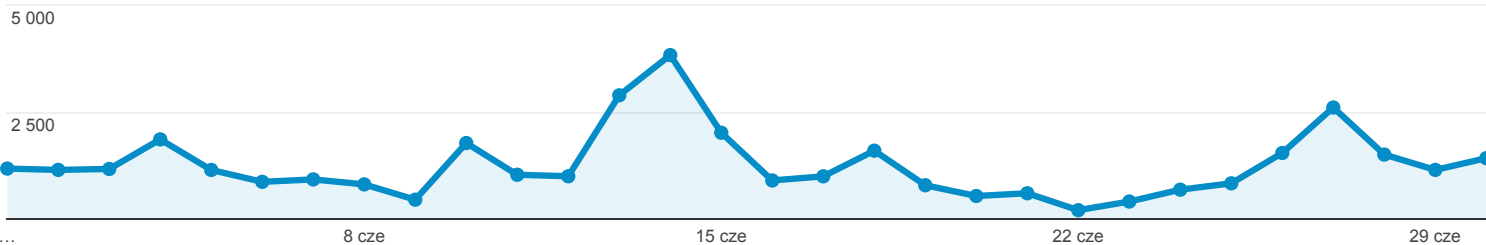

## Odbiorcy ogółem

Wszyscy użytkownicy  
100,00% Użytkownicy

1 cze 2018 - 30 cze 2018

Ogółem

Użytkownicy

Użytkownicy

32 035

Nowi użytkownicy

28 042

Sesje

39 948

Sesje na użytkownika

1,25

Odsłony

48 382

Strony / sesja

1,21

Śr. czas trwania sesji

00:00:50

Współczynnik odrzuceń

86,75%

New Visitor Returning Visitor

Język

Użytkownicy % Użytkownicy