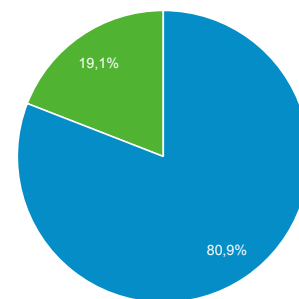

28 042

Sesje

39 948

Sesje na użytkownika

1,25

Odsłony

48 382

Strony / sesja

1,21

Śr. czas trwania sesji

00:00:50

Współczynnik odrzuceń

86,75%

New Visitor Returning Visitor

Język

Użytkownicy % Użytkownicy

Język	Użytkownicy	% Użytkownicy
1. pl-pl	24 171	75,53%
2. pl	4 669	14,59%
3. en-us	1 282	4,01%
4. en-gb	731	2,28%
5. de-de	320	1,00%
6. it-it	83	0,26%
7. de	67	0,21%
8. en-ca	49	0,15%
9. en-ie	47	0,15%
10. pl-us	46	0,14%