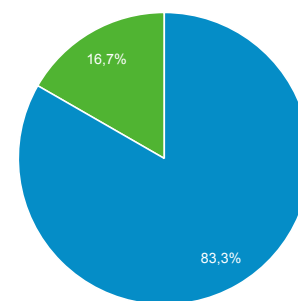

80 939

Sesje

108 839

Sesje na użytkownika

1,21

Odsłony

129 509

Strony / sesja

1,19

Śr. czas trwania sesji

00:00:46

Współczynnik odrzuceń

87,35%

New Visitor Returning Visitor

Język

Użytkownicy % Użytkownicy

Język	Użytkownicy	% Użytkownicy
1. pl-pl	66 884	73,81%
2. pl	15 493	17,10%
3. en-us	3 103	3,42%
4. en-gb	1 925	2,12%
5. de-de	898	0,99%
6. en-ca	258	0,28%
7. it-it	198	0,22%
8. de	195	0,22%
9. fr-fr	157	0,17%
10. sv-se	126	0,14%