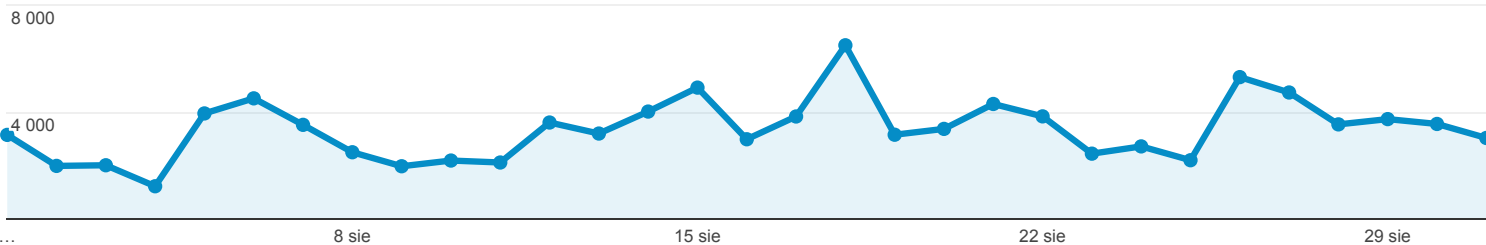

## Odbiorcy ogółem

Wszyscy użytkownicy  
100,00% Użytkownicy

1 sie 2018 - 31 sie 2018

Ogółem

Użytkownicy

Użytkownicy

90 301

Nowi użytkownicy

80 939

Sesje

108 839

Sesje na użytkownika

1,21

Odsłony

129 509

Strony / sesja

1,19

Śr. czas trwania sesji

00:00:46

Współczynnik odrzuceń

87,35%

New Visitor Returning Visitor

Język

Użytkownicy % Użytkownicy