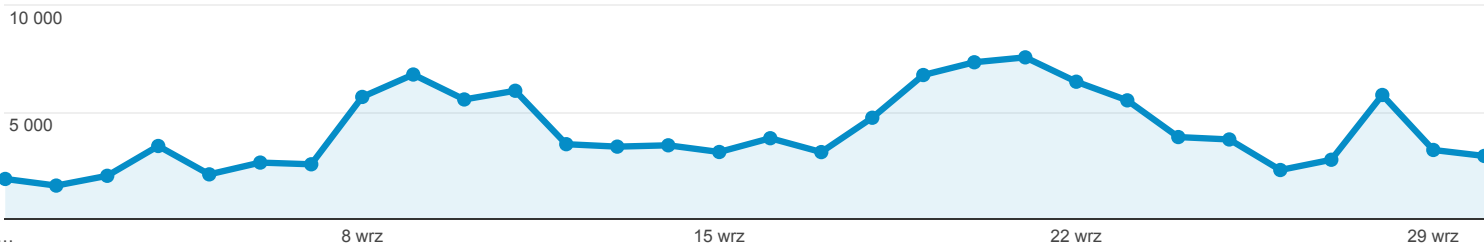

Odbiorcy ogółem

Wszyscy użytkownicy
100,00% Użytkownicy

1 wrz 2018 - 30 wrz 2018

Ogółem

Użytkownicy

Użytkownicy
106 713

Nowi użytkownicy
92 303

Sesje
129 456

Sesje na użytkownika
1,21

Odsłony
152 876

Strony / sesja
1,18

Śr. czas trwania sesji
00:00:47

Współczynnik odrzuceń
87,13%

New Visitor Returning Visitor

Język

	Użytkownicy	% Użytkownicy
1. pl-pl	79 877	74,78%
2. pl	15 990	14,97%
3. en-us	4 509	4,22%
4. en-gb	2 474	2,32%
5. de-de	1 150	1,08%
6. it-it	267	0,25%
7. en-ca	266	0,25%
8. de	190	0,18%
9. pl-us	184	0,17%
10. en-ie	158	0,15%