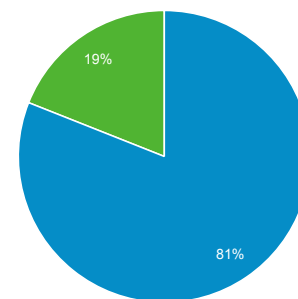

Odbiorcy ogółem

Wszyscy użytkownicy
100,00% Użytkownicy

1 wrz 2018 - 30 wrz 2018

Ogółem

Użytkownicy

Użytkownicy
106 713

Nowi użytkownicy
92 303

Sesje
129 456

Sesje na użytkownika
1,21

Odsłony
152 876

Strony / sesja
1,18

Śr. czas trwania sesji
00:00:47

Współczynnik odrzuceń
87,13%

New Visitor Returning Visitor

Język

	Użytkownicy	% Użytkownicy
1. pl-pl	79 877	74,78%
2. pl	15 990	14,97%
3. en-us	4 509	4,22%
4. en-gb	2 474	2,32%
5. de-de	1 150	1,08%
6. it-it	267	0,25%
7. en-ca	266	0,25%
8. de	190	0,18%
9. pl-us	184	0,17%
10. en-ie	158	0,15%