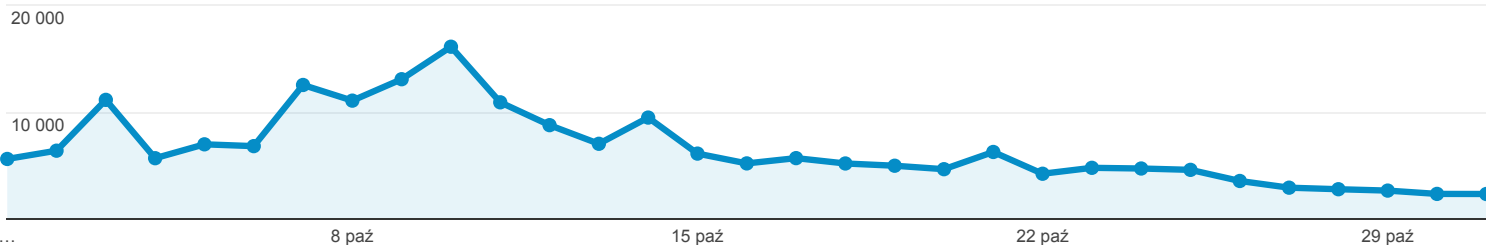

## Odbiorcy ogółem

Wszyscy użytkownicy  
100,00% Użytkownicy

1 paź 2018 - 31 paź 2018

Ogółem

Użytkownicy

Użytkownicy

162 517

Nowi użytkownicy

140 846

Sesje

217 312

Sesje na użytkownika

1,34

Odsłony

269 138

Strony/sesja

1,24

Śr. czas trwania sesji

00:01:01

Współczynnik odrzuceń

84,78%

New Visitor Returning Visitor

Język

Użytkownicy % Użytkownicy