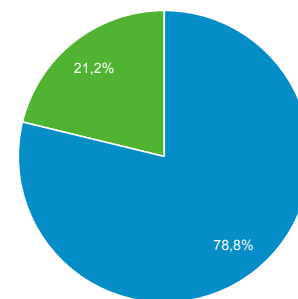

140 846

Sesje

217 312

Sesje na użytkownika

1,34

Odsłony

269 138

Strony/sesja

1,24

Śr. czas trwania sesji

00:01:01

Współczynnik odrzuceń

84,78%

New Visitor Returning Visitor

Język

Użytkownicy % Użytkownicy

Język	Użytkownicy	% Użytkownicy
1. pl-pl	125 276	77,46%
2. pl	20 979	12,97%
3. en-us	5 513	3,41%
4. en-gb	3 791	2,34%
5. de-de	1 755	1,09%
6. en-ca	470	0,29%
7. it-it	390	0,24%
8. fr-fr	311	0,19%
9. en-ie	309	0,19%
10. de	291	0,18%