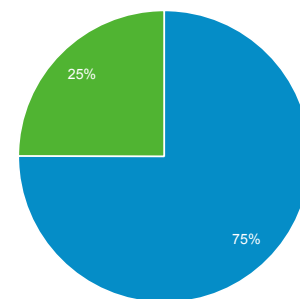

Odbiorcy ogółem

Wszyscy użytkownicy
100,00% Użytkownicy

1 gru 2018 - 31 gru 2018

Ogółem

Użytkownicy

Użytkownicy
126 172

Nowi użytkownicy
102 062

Sesje
160 352

Sesje na użytkownika
1,27

Odsłony
190 912

Strony/sesja
1,19

Śr. czas trwania sesji
00:00:50

Współczynnik odrzuceń
86,35%

New Visitor Returning Visitor

Język	Użytkownicy	% Użytkownicy
1. pl-pl	100 674	79,48%
2. pl	13 798	10,89%
3. en-us	3 831	3,02%
4. en-gb	3 633	2,87%
5. de-de	1 377	1,09%
6. it-it	318	0,25%
7. en-ca	258	0,20%
8. fr-fr	225	0,18%
9. pl-gb	196	0,15%
10. en-ie	179	0,14%