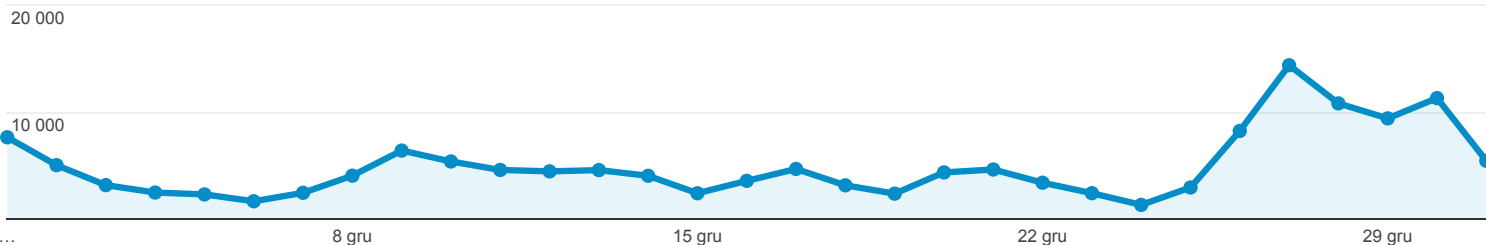

Odbiorcy ogółem

Wszyscy użytkownicy
100,00% Użytkownicy

1 gru 2018 - 31 gru 2018

Ogółem

Użytkownicy

Użytkownicy
126 172

Nowi użytkownicy
102 062

Sesje
160 352

Sesje na użytkownika
1,27

Odsłony
190 912

Strony/sesja
1,19

Śr. czas trwania sesji
00:00:50

Współczynnik odrzuceń
86,35%

New Visitor Returning Visitor

Język	Użytkownicy	% Użytkownicy
1. pl-pl	100 674	79,48%
2. pl	13 798	10,89%
3. en-us	3 831	3,02%
4. en-gb	3 633	2,87%
5. de-de	1 377	1,09%
6. it-it	318	0,25%
7. en-ca	258	0,20%
8. fr-fr	225	0,18%
9. pl-gb	196	0,15%
10. en-ie	179	0,14%