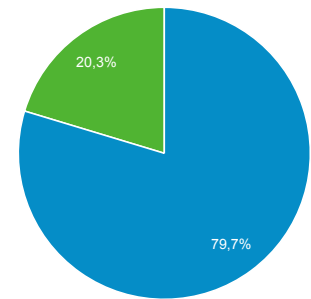

## Odbiorcy ogółem

Wszyscy użytkownicy  
100,00% Użytkownicy

1 mar 2022 - 31 mar 2022

Ogółem

New Visitor Returning Visitor

Język	Użytkownicy	% Użytkownicy
1. pl-pl	168 807	85,40%
2. pl	17 052	8,63%
3. en-us	4 240	2,14%
4. en-gb	2 070	1,05%
5. de-de	1 922	0,97%
6. pl-de	278	0,14%
7. it-it	271	0,14%
8. de	259	0,13%
9. en-ca	234	0,12%
10. pl-gb	221	0,11%