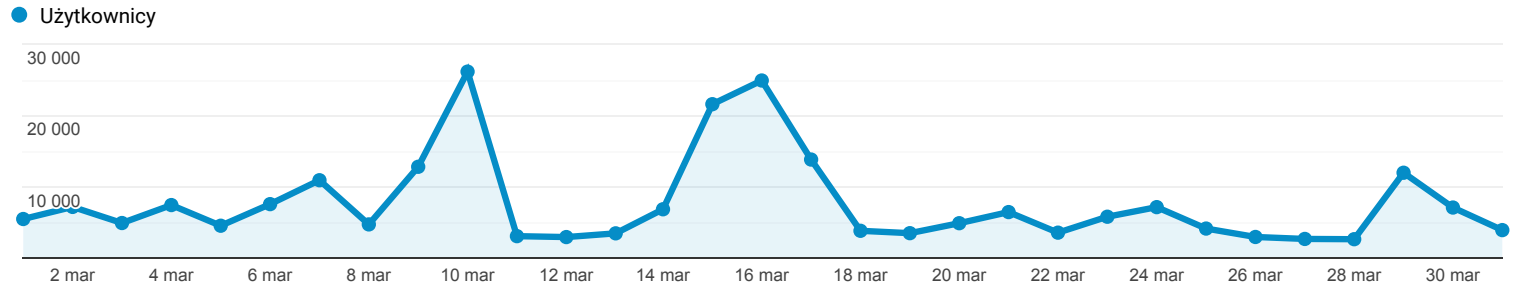

## Odbiorcy ogółem

Wszyscy użytkownicy  
100,00% Użytkownicy

1 mar 2022 - 31 mar 2022

Ogółem

New Visitor Returning Visitor

Język	Użytkownicy	% Użytkownicy
1. pl-pl	168 807	85,40%
2. pl	17 052	8,63%
3. en-us	4 240	2,14%
4. en-gb	2 070	1,05%
5. de-de	1 922	0,97%
6. pl-de	278	0,14%
7. it-it	271	0,14%
8. de	259	0,13%
9. en-ca	234	0,12%
10. pl-gb	221	0,11%