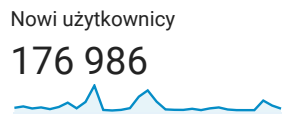

## Odbiorcy ogółem

Wszyscy użytkownicy  
100,00% Użytkownicy

1 mar 2022 - 31 mar 2022

Ogółem

New Visitor Returning Visitor

Język	Użytkownicy	% Użytkownicy
1. pl-pl	168 807	85,40%
2. pl	17 052	8,63%
3. en-us	4 240	2,14%
4. en-gb	2 070	1,05%
5. de-de	1 922	0,97%
6. pl-de	278	0,14%
7. it-it	271	0,14%
8. de	259	0,13%
9. en-ca	234	0,12%
10. pl-gb	221	0,11%