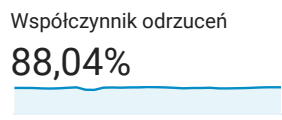

## Odbiorcy ogółem

Wszyscy użytkownicy  
100,00% Użytkownicy

1 mar 2022 - 31 mar 2022

Ogółem

New Visitor Returning Visitor

Język	Użytkownicy	% Użytkownicy
1. pl-pl	168 807	85,40%
2. pl	17 052	8,63%
3. en-us	4 240	2,14%
4. en-gb	2 070	1,05%
5. de-de	1 922	0,97%
6. pl-de	278	0,14%
7. it-it	271	0,14%
8. de	259	0,13%
9. en-ca	234	0,12%
10. pl-gb	221	0,11%