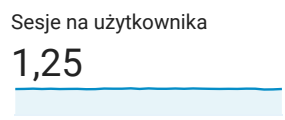

## Odbiorcy ogółem

Wszyscy użytkownicy  
100,00% Użytkownicy

1 mar 2022 - 31 mar 2022

Ogółem

New Visitor Returning Visitor

Język	Użytkownicy	% Użytkownicy
1. pl-pl	168 807	85,40%
2. pl	17 052	8,63%
3. en-us	4 240	2,14%
4. en-gb	2 070	1,05%
5. de-de	1 922	0,97%
6. pl-de	278	0,14%
7. it-it	271	0,14%
8. de	259	0,13%
9. en-ca	234	0,12%
10. pl-gb	221	0,11%