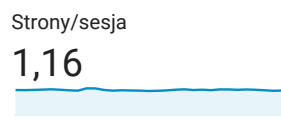

## Odbiorcy ogółem

Wszyscy użytkownicy  
100,00% Użytkownicy

1 mar 2022 - 31 mar 2022

Ogółem

New Visitor Returning Visitor

Język	Użytkownicy	% Użytkownicy
1. pl-pl	168 807	85,40%
2. pl	17 052	8,63%
3. en-us	4 240	2,14%
4. en-gb	2 070	1,05%
5. de-de	1 922	0,97%
6. pl-de	278	0,14%
7. it-it	271	0,14%
8. de	259	0,13%
9. en-ca	234	0,12%
10. pl-gb	221	0,11%